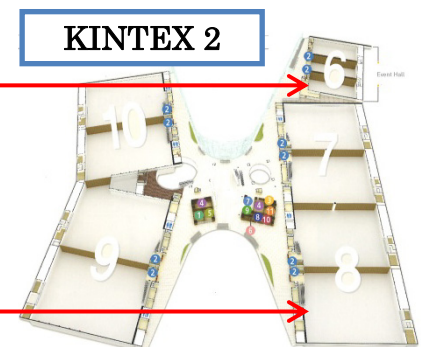

今後開催される海外米山学友会総会のご案内

モンゴル米山学友会 2016 年 6 月 11 日(土) 15 時～祝賀会 19 時～懇親会
会場：ウランバートル市、コーポレートホテル、2F 大会議室 連絡先：nbolormaa211@gmail.com (幹事 ボロルマー)

スリランカ米山学友会設立総会 2016 年 6 月 25 日(土) 15 時～ コロンボ市 Galadari Hotel